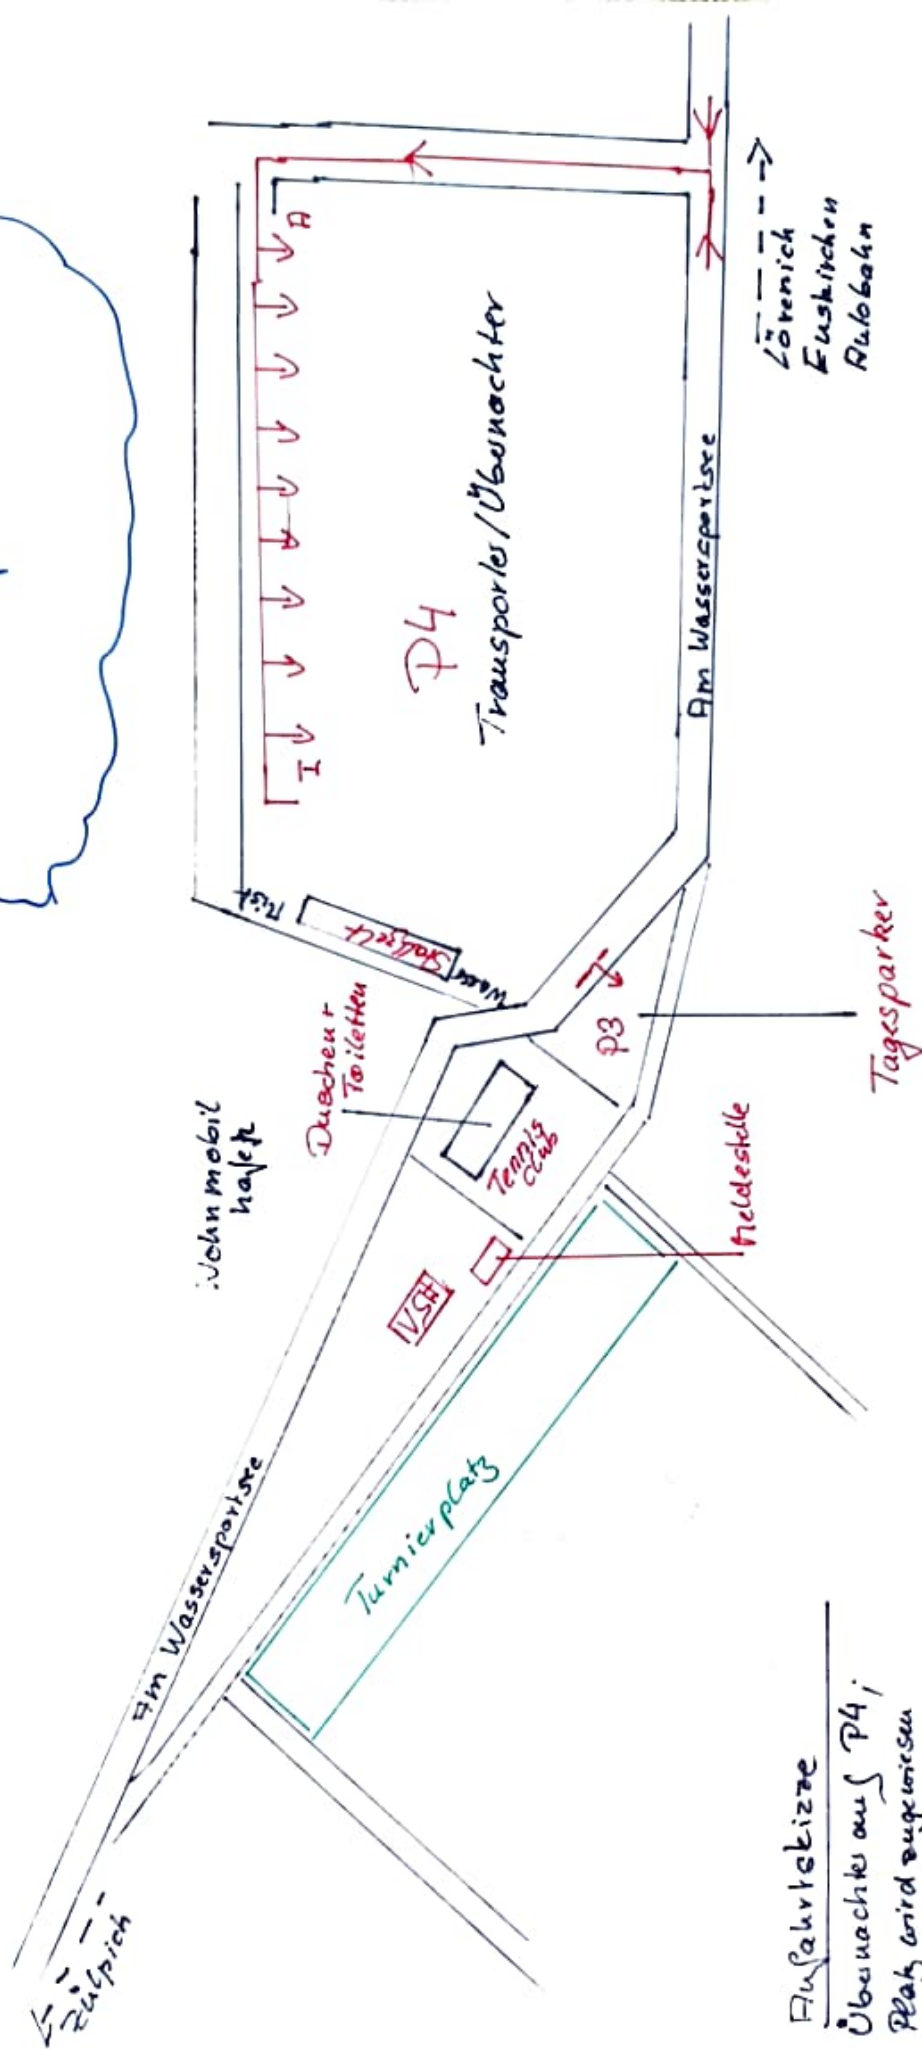

Zürpiche
Wassersportsee

Aufahrtkizze
Übernachte auf P4;
Platz wird zugewiesen
Tagesparier auf P3